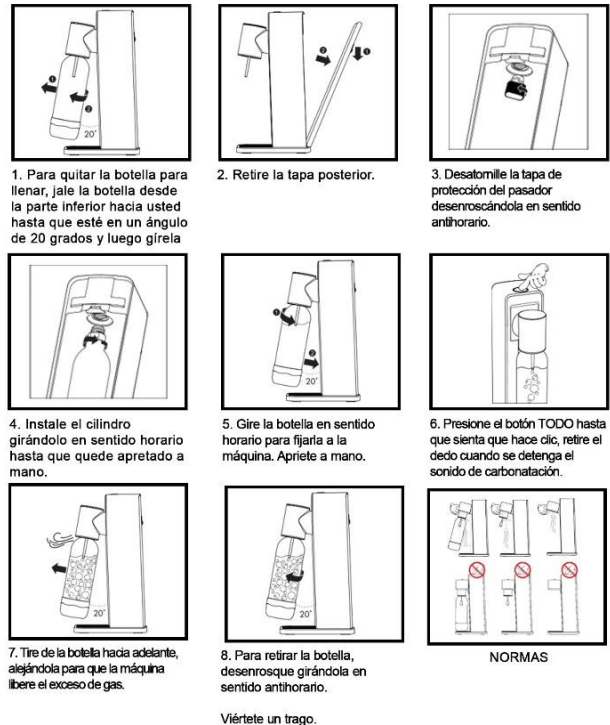

ELLEMATE CLASSIC

SIGA ESTOS PASOS PARA LA CARBONACIÓN DEL AGUA